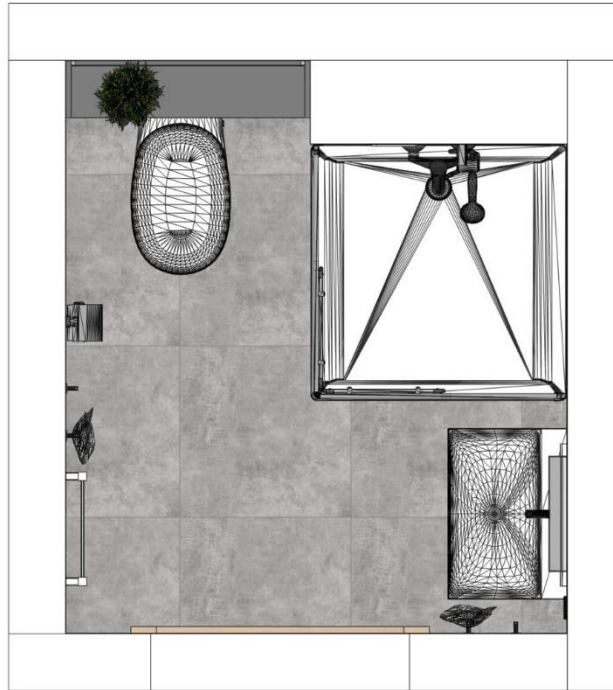

6. Osprzęt elektryczny					
25	Gniazdo IP			2	do uzgodnienia z branżystą
26	Włącznik			1	do uzgodnienia z branżystą

Uwaga! Podane ceny i linki są aktualne na dzień sporządzania specyfikacji. Wszystkie wymiary i ilości należy potwierdzić z projektem i sprawdzić na budowie. Ostateczna decyzja o zakupie danego produktu należy do Inwestora.